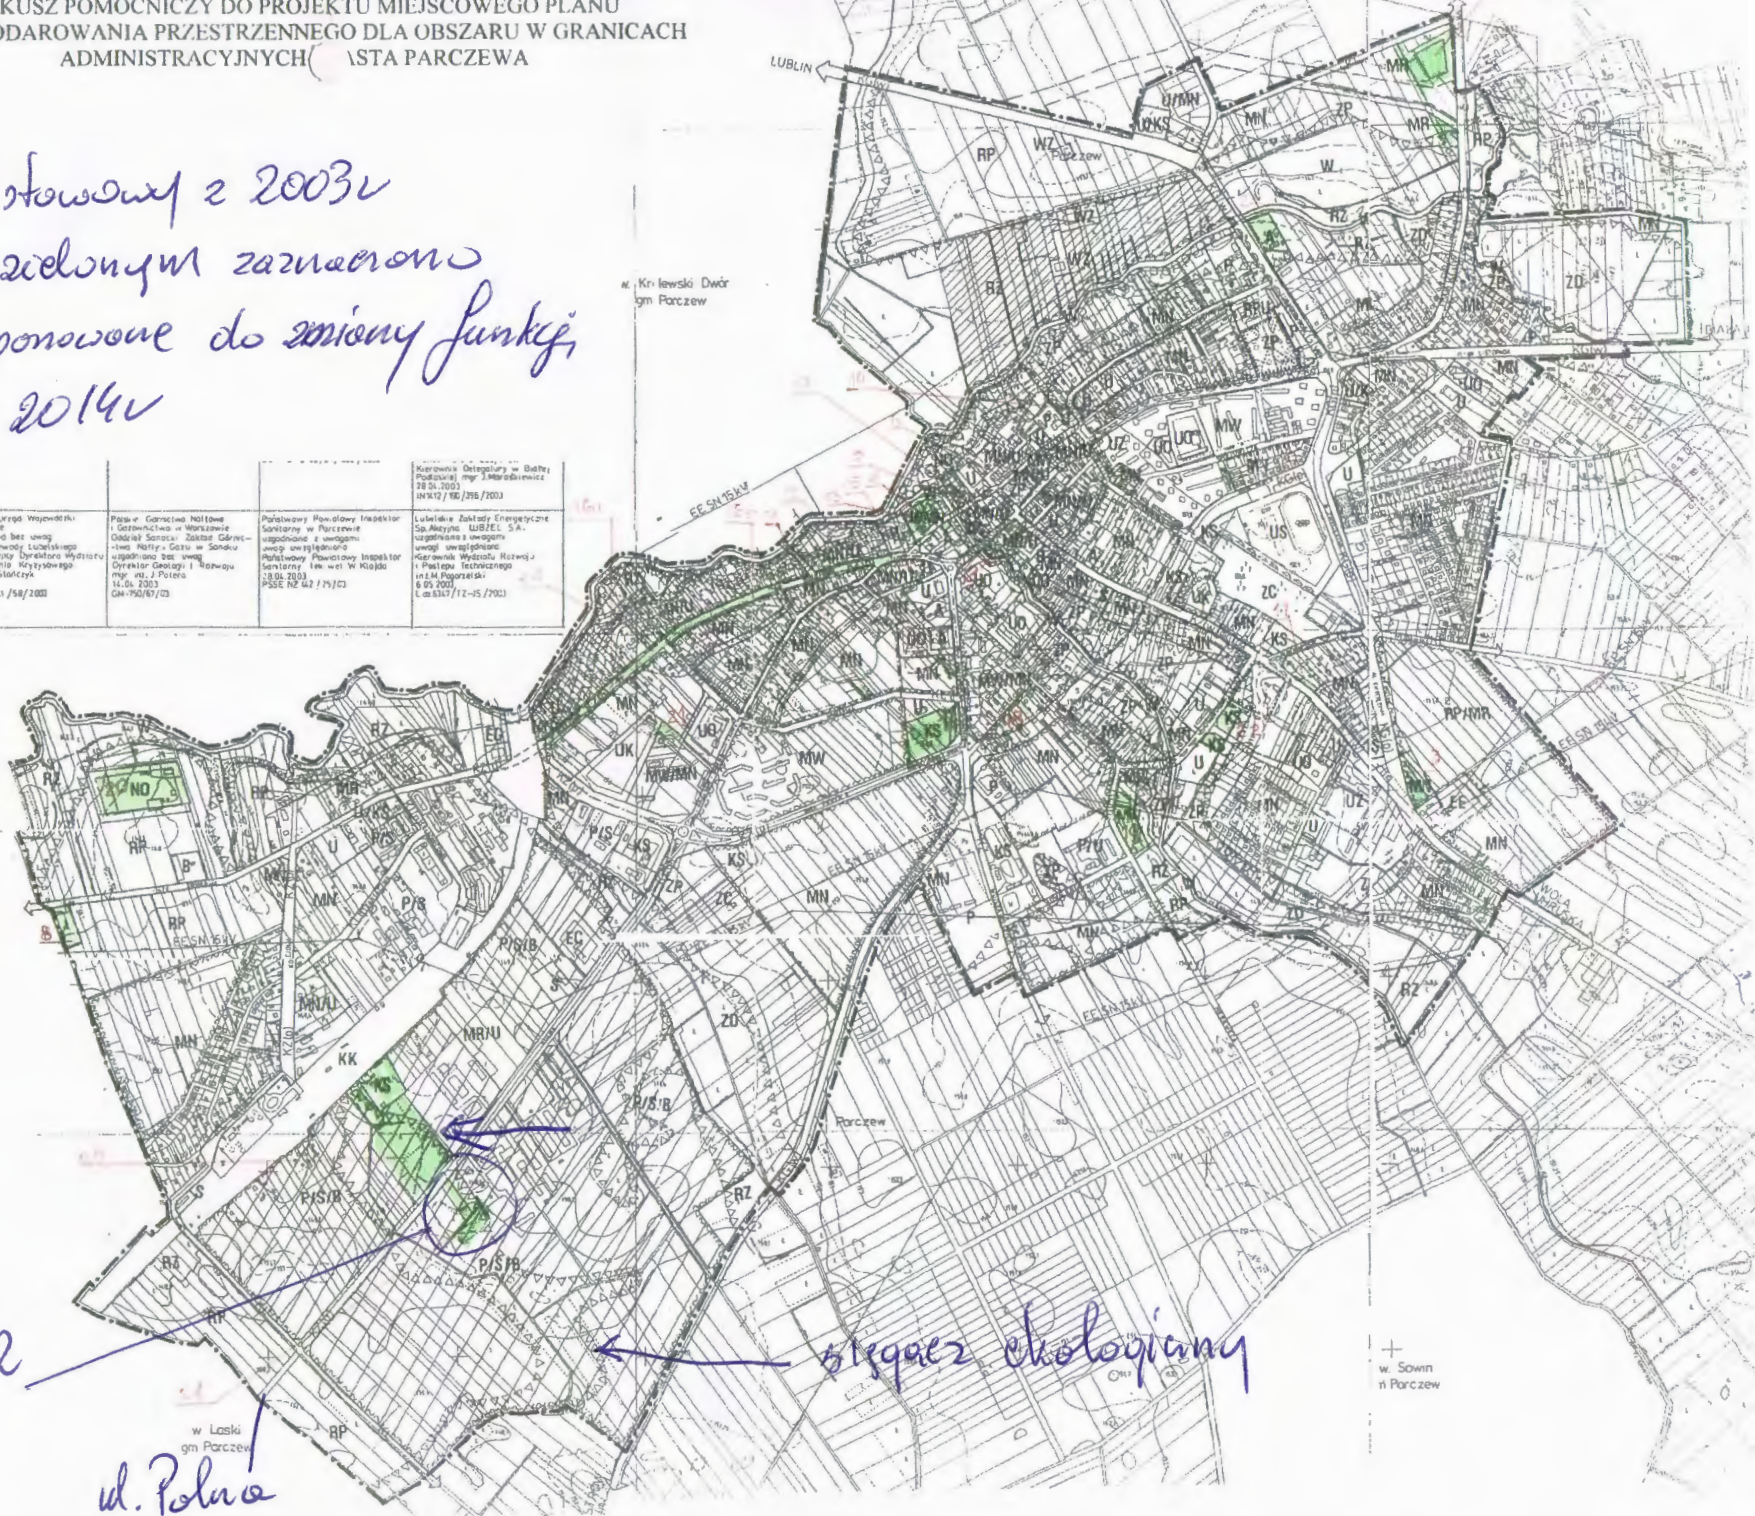

ARKUSZ POMOCNICZY DO PROJEKTU MIĘDZONACZNEGO PLANU  
ZAGOSPODAROWANIA PRZESTRZENNEGO DLA OBSZARU W GRANICACH  
ADMINISTRACYJNYCH (OSTA PARCZEWA

Plan podstawowy z 2003r  
kolorem zielonym zaznaczono  
tereny proponowane do zmiany funkcji  
w planie 2014r

dziątko 712/2

ul. Polna

stępiez ekologiczny

W Sowni  
n Parczew